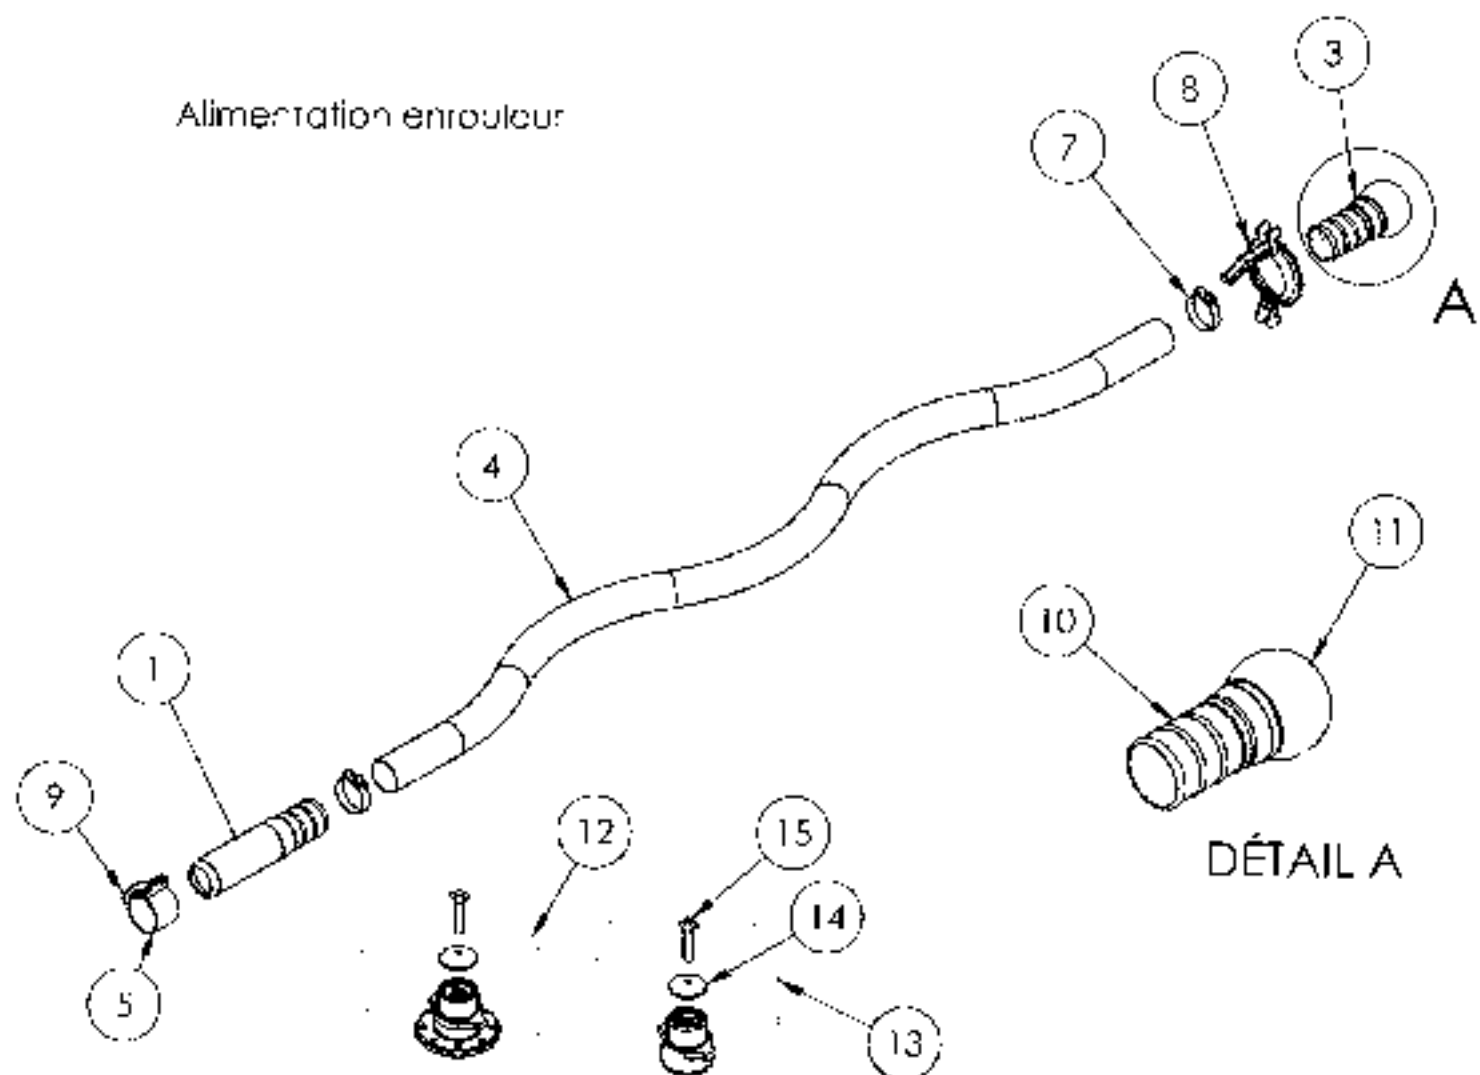

Alimentation enrouleur

N°	Code	Surjet	Type	Qté
1	544MM40100	ACC. MALL 4" CAC 0100	Alimentation 4"	1
1	544MM50100	ACC. MALL 5" CAC 0100	Alimentation 5"	1
2	544MM100108E	ACC. MALL BASUR 100 CAC 0100 G		1
4	971N102	Rouleau simple Ø 103 mm		6 m
5	12C014	Colier 4" et crochet	Alimentation 4"	1
6	12C015	Colier 5"	Alimentation 5"	1
7	07C00985	Colier simple serrage Ø 98 - 100		6
8	0F81610E	Colier de fermeture gaine 108		1
9	12C166	Crochet 5"	Alimentation 5"	1
10	10CAG0100	CANNON, RÉ-HAVESSE D100	Pièce détachée	
11	3FB10100	ACC. MALL BASUR NEON 108	Pièce détachée	
12	72104	Ensemble hydrant simple - Couverts A - Type	Pièce détachée	
13	72114	Ensemble hydrant taroudé - Couverts A - Type	Pièce détachée	
14	72C114	COLLECTEUR HYDRANT VITE 4" D	Pièce détachée	
15	12119	BOGE HYDRANT DIAM 18	Pièce détachée	
	57FX1001046R	FLEXIBLE COMPLET "BAUTER" M3 - CB 4 M 4	Alimentation 4"	
	57FX1001054B	FLEXIBLE COMPLET "BAUTER" M4 - CB 4 M 5	Alimentation 5"	

**PERROT**  
BY LINDSAY

Code & marque Non autorisé Divers

EXPERT - TR10 à TR83

Divers

## Manchon de réparation

Code	Sujet
12MRPE1040	Manchon réparation PET 40
12MRPE1044	Manchon réparation PET 44
12MRPE1050	Manchon réparation PET 50
12MRPE1053	Manchon réparation PET 63
12MRPE1070	Manchon réparation PET 70
12MRPE1075	Manchon réparation PET 75
12MRPE1090	Manchon réparation PET 90
12MRPE1090	Manchon réparation PET 90
12MRPE1100	Manchon réparation PET 100
12MRPE1110	Manchon réparation PET 110
12MRPE1125	Manchon réparation PET 125
12MRPE112514	Manchon réparation PET 125 EP 14
07C4015	FEDILARD INOX 1/2" (30 m)
07C4015	CHAPE INOX (6000E 100M1075)

## Cannelure polyéthylène

Code	Sujet
1010232070	CANNELURE PET 70
1010232075	CANNELURE PET 75
1010232082	CANNELURE PET 82
1010232090	CANNELURE PET 90
1010232100	CANNELURE PET 100
1010232110	CANNELURE PET 110
1010232120600	CANNELURE PET 120 EP 13,2
1010232125	CANNELURE PET 125 EP 14
1010232125370	CANNELURE PET 125 EP 13,5
1010232125600	CANNELURE PET 125 EP 14